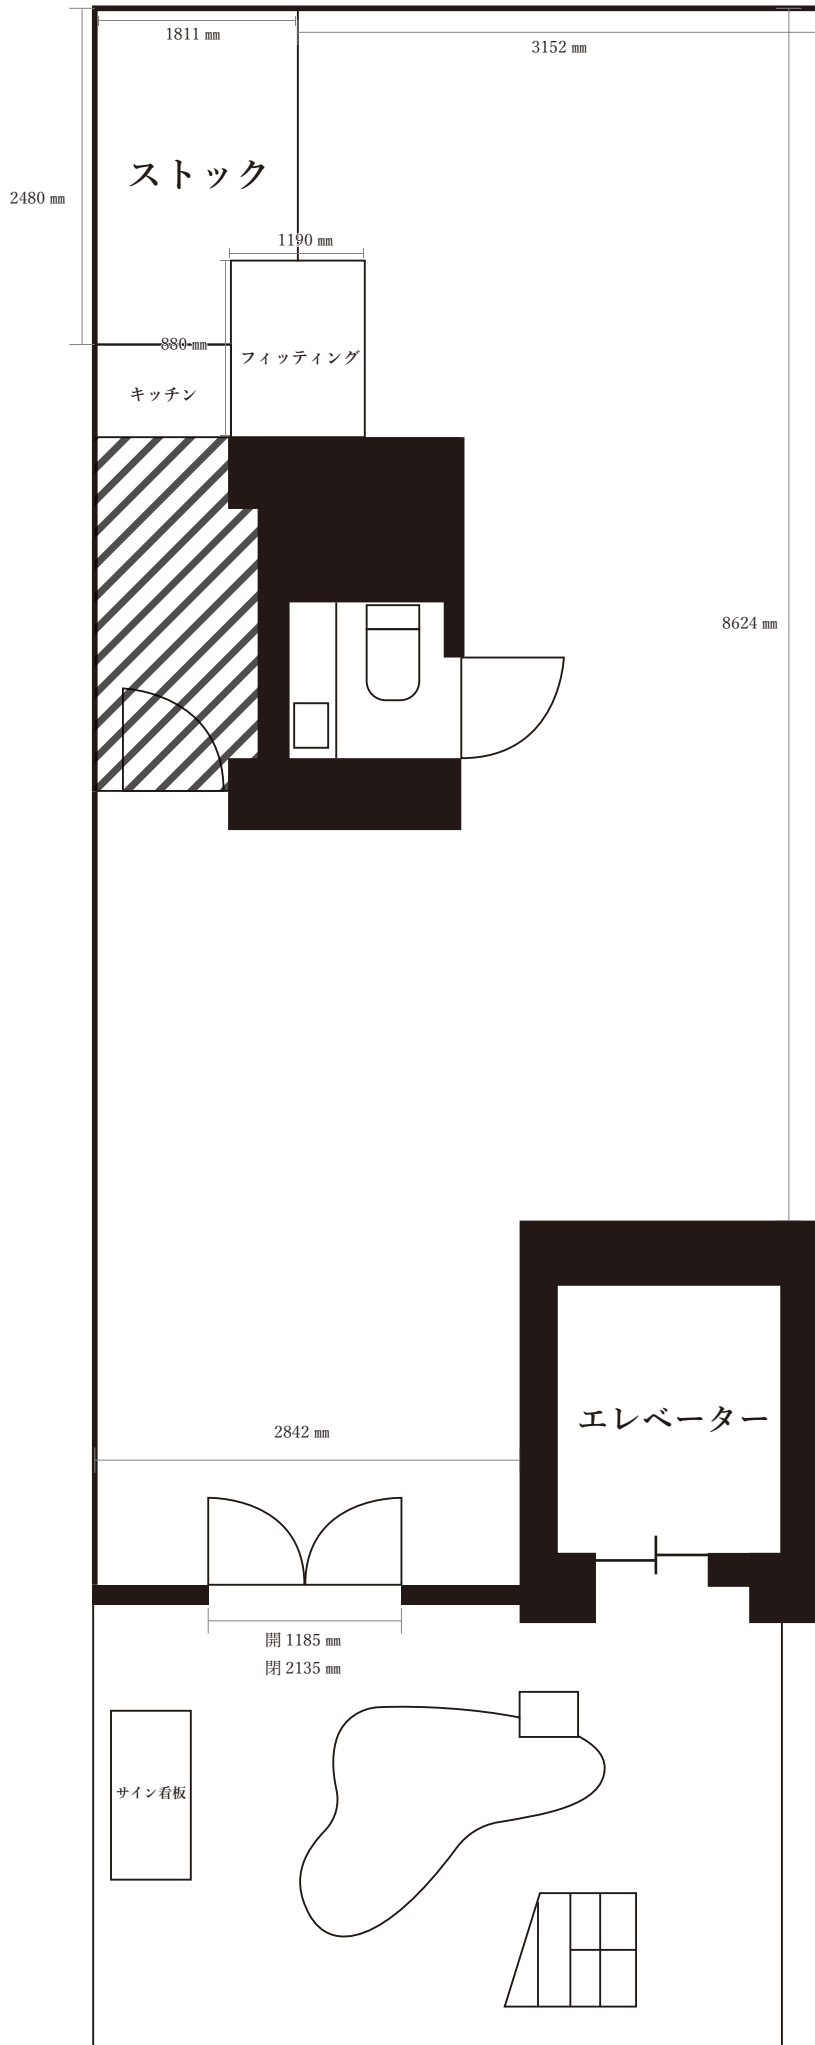

## スペース詳細

面積 - 50㎡

天井高 - 入口4.3m 中2.1m ストック3m

床色 - グレイ

壁色 - グレイ コンクリート

控室 - 1

トイレ - 1箇所(男女共有)

レジテーブル - 1

## 付帯設備

椅子 - 5脚

ハンガーラック - 8台

ハンガー - 100本

冷蔵庫あり

# スペース詳細